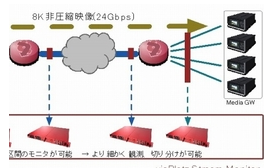

[Interop 2015 Vol.5] Pratt home, implementing the IoT demonstration using the new product of the forthcoming
2015.6.5 (Fri) 16:32

[Interop 2015 Vol.4] NTT-IT of "viaPlatz stream Monitor" is a corresponding 100Gbps
2015.6.5 (Fri) 15:21

The #1 Ticketing Tool Try super user friendly Freshdesk™. In 2 minutes you will set it up!
www.freshdesk.com

[Interop 2015 Vol.3] KDDI R & D Laboratories, et al., Unveiled at ShowNet operational automation demonstration of SDN / NFV era
2015.5.29 (Fri) 12:24

[Interop 2015 Vol.2] Huawei, Japan debuted a flagship product 2015.5.29 (Fri) 11:25

[Interop 2015 Vol.1] theme is "Endless Possibilities", held on June 10 to 12 days 2015.5.28 (Thu) 15:09

Toshiba and Microsoft, alliance in the IoT area 2015.6.3 (water) 19:54

Google, IoT platform for "Brillo" announcement 2015.5.29 (Fri) 14:05

NEC, developed a low-load communication technology for mobile network 2015.4.8 (water) 15:00

Now, I recommended to you

Recommended by

I.T. CONCERNS VIRTUALIZATION UP? We can help. Dedicated Hosting Services SEE THE DIFFERENCE? >

the latest news

Tokyo DisneySea 15th Anniversary event ceremoniously kicked off!